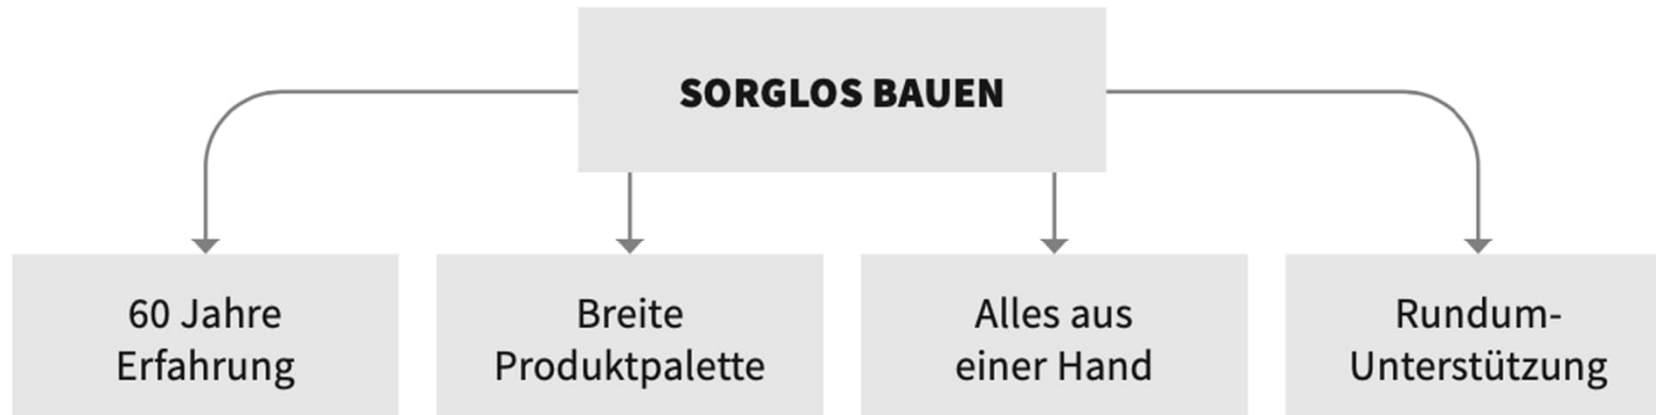

ELK PHILOSOPHIE