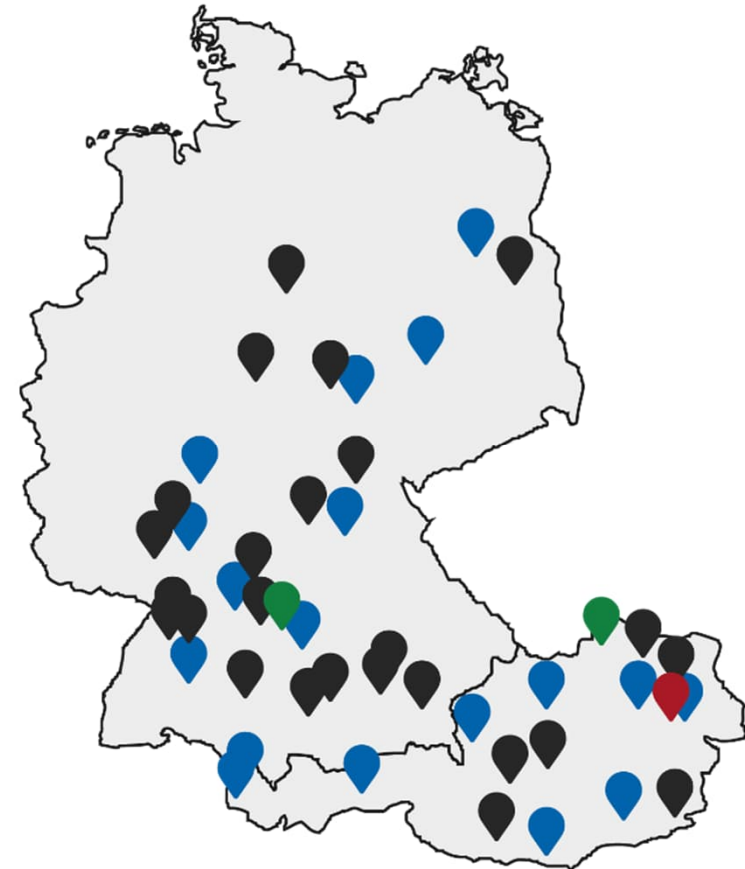

Standorte in Europa, Regionalcenter in Wien und Schrems

1200+

Mitarbeiter, die Tag für Tag ihr Bestes für dich geben

30 TONNEN

CO₂ speichert dein ELK Haus langfristig

100%

Made in Austria – dein ELK Haus wird im Waldviertel produziert.

MADE IN AUSTRIA

Vor über 60 Jahren in Österreich gegründet

ELK GRUPPE

 **ELK** GRUPPE

B2C Österreich

ZENKER

B2C Deutschland

B2B DACH

Fensterproduktion CZ

ELK STANDORTE

- Produktion und Headquarter:
Schrems im Waldviertel
- Niederlassung Deutschland:
Westhausen
- 20 Musterhausstandorte / EPI Stores
- 22 Regionalbüros
- 1 Experience Center 2023