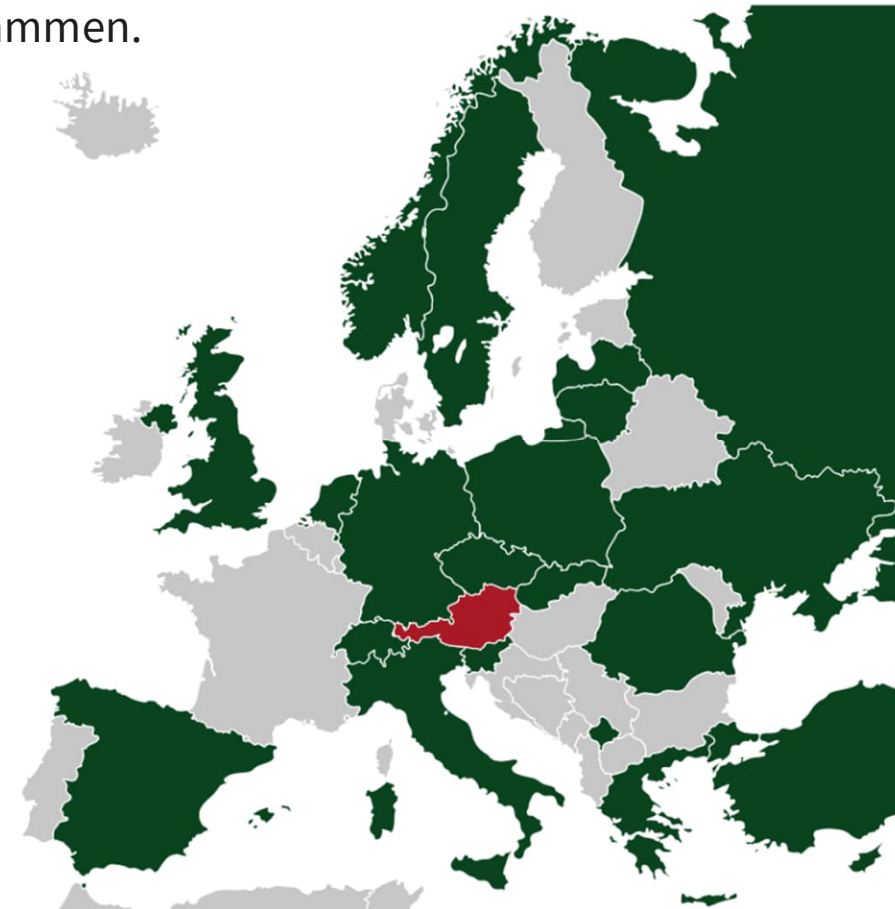

WILLKOMMEN BEI ELK

ELK FOR BUSINESS

ÜBER ELK

Die Kompetenz von ELK fließt in den 60 Jahren Erfahrung im Hausbau, in der Produktion in Österreich mit regionalem Holz für eine ökologische Holzbauweise und dem durchdachten Angebot zusammen.

- Jahrzehntelanger Marktführer in Österreich
- Top 5 der führenden Fertighaushersteller Europas
- 1959 gegründet
- Über 52.000 Kunden
- Über 26.000 gebaute Häuser
- Jährlich 1000 gebaute Häuser
- Mehr als 1.200 Mitarbeiter
- Eigene Produktionsstätten
- Rund 50 Standorte