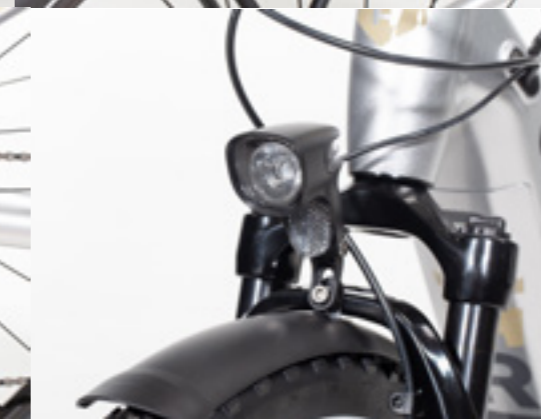

TECHNISCHE DETAILS

E-Antrieb	Shimano E7000, 60Nm	Schaltwerk	Shimano Deore 10 Speed, 11-36T
Akku	Shimano Integrated 504 Wh	Bremsen	Magura MT2
Gabel	RST Volant TNL 50	Gewicht	24 kg
Zubehör	Licht und Gepäckträger	Rahmen	Bären Cross Alloy 6061
		Rahmengrößen	S