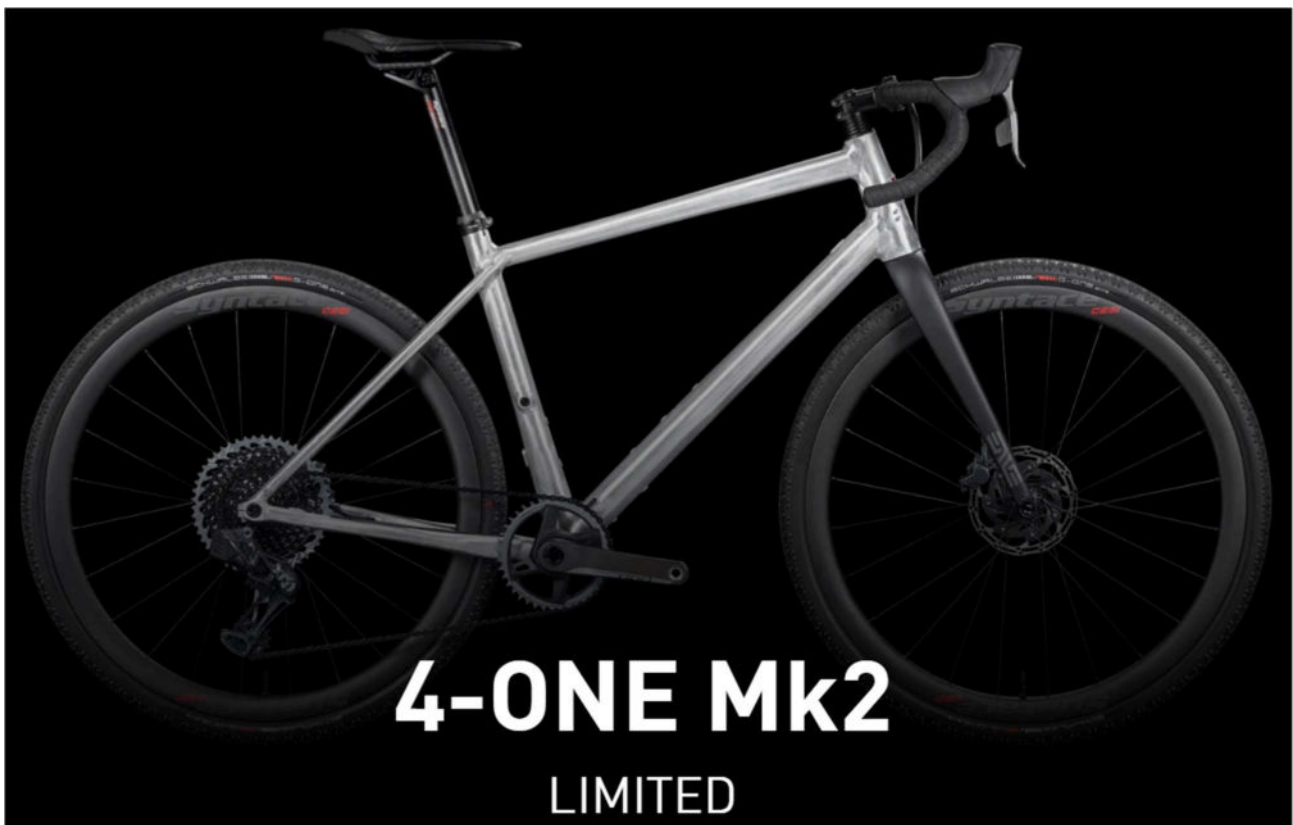

NUR GÜLTIG
DIREKT IM STORE!
Solange der Vorrat reicht.

Mountain Cross MC3

Spezifikationen

LAUFRADGRÖSSE

27.5"/584mm, 29"/622mm

RAHMEN

29/27.5", Alloy 6061, integrierter Akku, Boost, 150 mm

GABEL

RockShox Yari RC, DebonAir, Luft, 150 mm, tapered

DÄMPFER

RockShox Deluxe Select+, Luft, 230x62.5 mm

MOTOR

Shimano EP6, DU-EP600, 250 W, 85 Nm

AKKU

Core S1+, 630 Wh, 36 V, 17,5 Ah

statt € 5.499,-

DÄMPFER
RockShox Super Deluxe Select+, Luft, 230x65 mm

MOTOR
Shimano EP6, DU-EP600, 250 W, 85 Nm

AKKU
Core S1+, 630 Wh, 36 V, 17,5 Ah

statt € 5.999,-

€ 3.599,-

Husqvarna Cross Tourer CT3 Wave

Spezifikationen

Farbe: works finish

Rahmen: M / L / XL / XXL

statt € 3.999,-

€ 2.399,-

Gravel Bike – Liteville 4-ONE MK2 Limited

	LIMITED
GABEL	Enve Gravel Fork, Carbon oder Columbus Futura Adventure, Carbon
SCHALTWERK	SRAM Eagle AXS X01, 12-Fach
LAUFRADSATZ	Syntace C25i 28", VR 100x12 mm HR 142x12 mm EV03
BREMSE	SRAM Force Flatmount, 2-Kolben, Hydraulisch
GEWICHT IN GR. M, OHNE PEDALE	8,2 kg